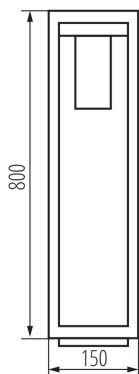

Cserélhető fényforrású kerti lámpatest

5905339349897

IP
44

DESIGN
unique

ÁLTALÁNOS ADATOK:

Szín: barna

Beszereles helye: szerelés: talajra

Alkalmazás helye: kültéri

Minimális távolság a megvilágított tárgytól: 0,5m

Cserélhető fényforrás: igen

Hossz [mm]: 150

Szélesség [mm]: 150

Magasság [mm]: 800

MŰSZAKI ADATOK:

Névleges feszültség [V]: 220-240 AC

Névleges frekvencia [Hz]: 50

Maximális teljesítmény [W]: max 15

Áramütés elleni védelmi osztály: I

Búra anyaga: PC

Fényforrások: LED

A készlet tartalmazza a fényforrásokat: nem

Foglat : E27

Környezeti hőmérséklet-tartomány, melynek a termék ki lehet téve [° C]: -20÷40

Lámpaház anyaga: alumínium ötvözet

Csatlakozó típusa: csavaros sorkapocs

Alkalmazott vezetékek keresztmetszet-tartománya [mm²]: 1,5÷2,5

IP védettségi fokozat: 44

LOGISZTIKAI ADATOK:

Csomagolás típusa: 6

Darabszám közbenső csomagolásban: 1

Darabszám gyűjtőcsomagolásban: 6

Nettó egység súly [g]: 1922

Súly [g]: 2368.33

Egységcsomagolás hossza [cm]: 17

Egységcsomagolás szélessége [cm]: 15.5

Egységcsomagolás magassága [cm]: 81

Doboz súlya [kg]: 14.20998

Karton szélessége [cm]: 49

Doboz magassága [cm]: 34

Doboz hossza [cm]: 83

Karton térfogata [m³]: 0.138278