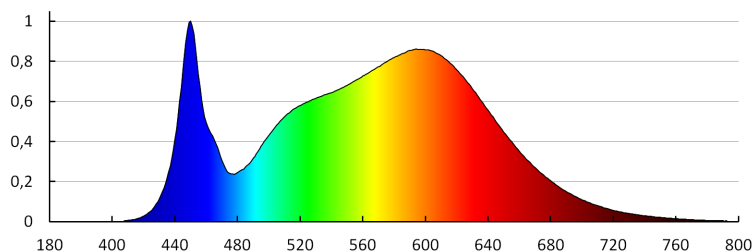

EGYÉB INFORMÁCIÓK::

- 5 év garancia a weblapon elérhető garancianyilatkozatnak megfelelően

KANLUX S.A. (kat 35000) STIVI LED 24W-NW-O / LDC (Polar)