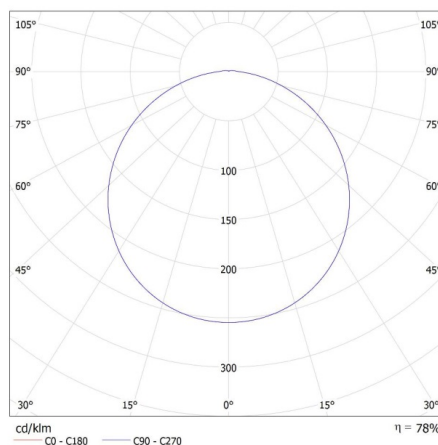

KANLUX S.A. (kat 35001) STIVI LED 24W-NW-O-SE / LDC (Polar)

Létrehozás dátuma: 16.11.2022, 17:25

Fenntartjuk a műszaki változtatások bevezetésének jogát. A jelen anyagban található adatok jogi szempontból nem kötelező érvényűek.
Fotometria: adott termék vizsgálatok elért eredmények.