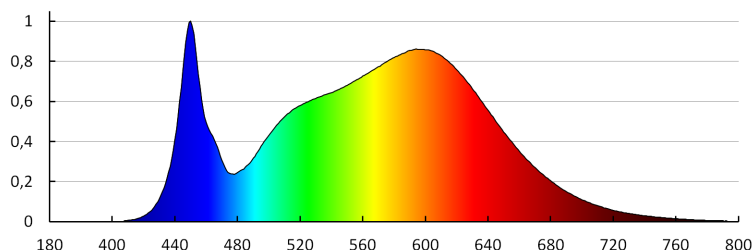

EGYÉB INFORMÁCIÓK::

- 5 év garancia a weblapon elérhető garancianyilatkozatnak megfelelően

KANLUX S.A. (kat 35001) STIVI LED 24W-NW-O-SE / LDC (Polar)