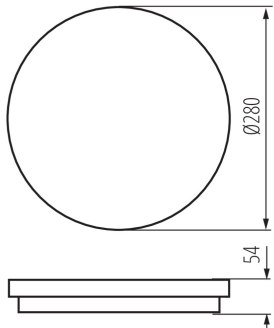

35001 STIVI LED 24W-NW-O-SE

Mennyezeti LED lámpa

érzékel [lx]: 2/10/50/off

IK fokozat: 08

IP védeettségi fokozat: 65

Érzékelési tartomány [m]: max 3

LOGISZTIKAI ADATOK:

Csomagolás típusa: 8

Darabszám közbelső csomagolásban: 1

Darabszám gyűjtőcsomagolásban: 8

Nettó egység súly [g]: 800

Súly [g]: 941.25

Egységcsomagolás hossza [cm]: 29

Egységcsomagolás szélessége [cm]: 6

Egységcsomagolás magassága [cm]: 29

Doboz súlya [kg]: 7.53

Karton szélessége [cm]: 30.5

Doboz magassága [cm]: 32

Doboz hossza [cm]: 54

Karton térfogata [m³]: 0.052704