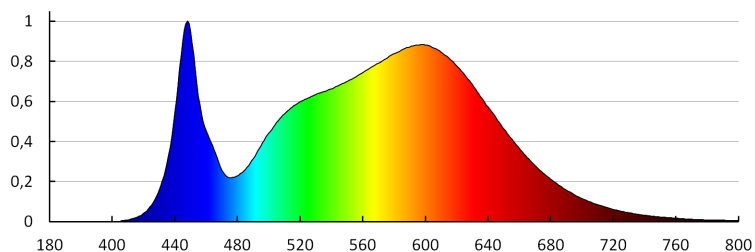

EGYÉB INFORMÁCIÓK::

- 5 év garancia a weblapon elérhető garancianyilatkozatnak megfelelően

KANLUX S.A. (kat 35002) STIVI LED 36W-NW-O / LDC (Polar)