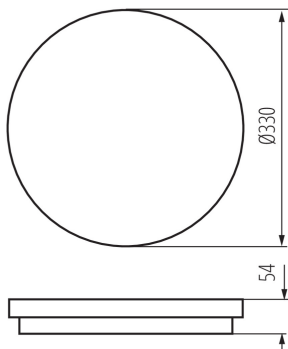

35002 STIVI LED 36W-NW-O

Mennyezeti LED lámpa