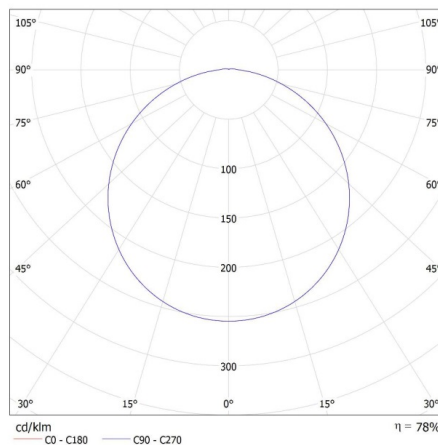

KANLUX S.A. (kat 35003) STIVI LED 36W-NW-O-SE / LDC (Polar)

Létrehozás dátuma: 16.11.2022, 17:30

Fenntartjuk a műszaki változtatások bevezetésének jogát. A jelen anyagban található adatok jogi szempontból nem kötelező érvényűek.
Fotometria: adott termék vizsgálatok elért eredmények.