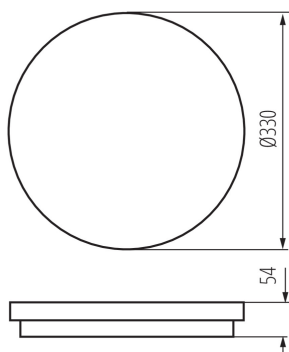

35003 STIVI LED 36W-NW-O-SE

Mennyezeti LED lámpa