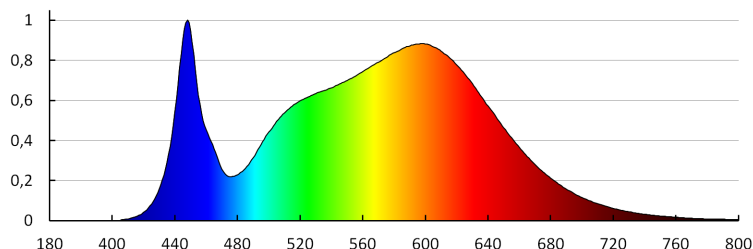

EGYÉB INFORMÁCIÓK::

- 5 év garancia a weblapon elérhető garancianyilatkozatnak megfelelően

KANLUX S.A. (kat 35003) STIVI LED 36W-NW-O-SE / LDC (Polar)