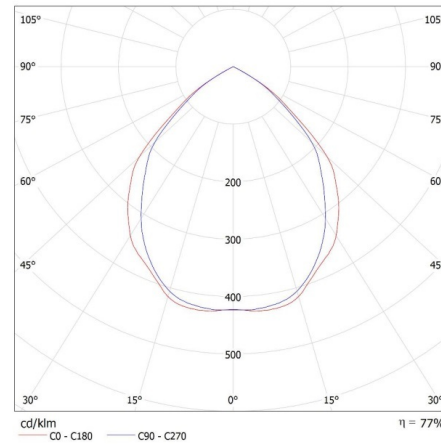

EGYÉB INFORMÁCIÓK::

- Díszítőgyűrű kerámia lámpafoglalat nélkül

KANLUX S.A. (kat 35280) ELICEO DSO B/B + IQ-LED ... 6,5W / LDC (Polar)

Luminaire: KANLUX S.A. (kat 35280) ELICEO DSO B/B + IQ-LED ... 6,5W
Lamps: 1 x IQ-LED GU10 6,5W-WW