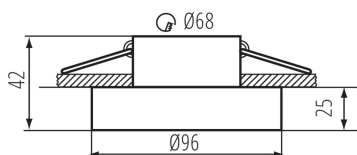

Dekorációs keret

5905339352804

unique
LIGHT
effect

HIGH
quality
finish

A Kanlux ELICEO dekorációs keretek egyedi fényhatást biztosítanak. A fő fényforráson kívül a lámpaház két világító gyűrűn keresztül is fényt bocsát ki, ami egyedülálló dekorációs hatást vált ki. Elérhetőek fehér, fekete és fehér-arany színekben. A felhasználó maga választhatja ki a foglalatot, mindek köszönhetően a Kanlux ELICEO tetszőlegesen felhasználható (12V vagy 230V).

ÁLTALÁNOS ADATOK:

Szín: fekete

Beszereles helye: szerelés: mennyezeti süllyesztett

Alkalmazás helye: beltéri

Minimális távolság a megvilágított tárgytól: 0,5m

Dekorációs keret kerámia foglalat nélkül: igen

A terméket nem lehet hőszigetelő anyaggal bevonni: igen

Magasság [mm]: 42

Átmérő [mm]: 96

Szerelési nyílás [mm]: Ø68

MŰSZAKI ADATOK:

Névleges feszültség [V]: 12 AC; 12 DC; 220-240 AC

Maximális teljesítmény [W]: max 10

Áramütés elleni védelmi osztály: II/III

Fényforrások: MR16/PAR16

A készlet tartalmazza a fényforrásokat: nem

Foglalat : Gx5,3/GU10

Környezeti hőmérséklet-tartomány, melynek a termék ki lehet téve [° C]: 5÷25

Lámpaház anyaga: alumínium ötvözet

Lámpatest állíthatósága szögben: nincs

IP védettség fokozat: 20

LOGISZTIKAI ADATOK:

Mértékegység: 1 darab

Csomagolás típusa: 50

Darabszám közbenső csomagolásban: 1

Darabszám gyűjtőcsomagolásban: 50

Nettó egységsúly [g]: 136

Súly [g]: 178

Egy darab bruttó súlya [g]: 170

Egységcsomagolás hossza [cm]: 10

Egységcsomagolás szélessége [cm]: 5

Egységcsomagolás magassága [cm]: 10

Doboz súlya [kg]: 8.9

Létrehozás dátuma: 30.01.2024, 14:20

Fenntartjuk a műszaki változtatások bevezetésének jogát. A jelen anyagban található adatok jogi szempontból nem kötelező érvényűek.

Fotometria: adott termék vizsgálatokor elért eredmények.