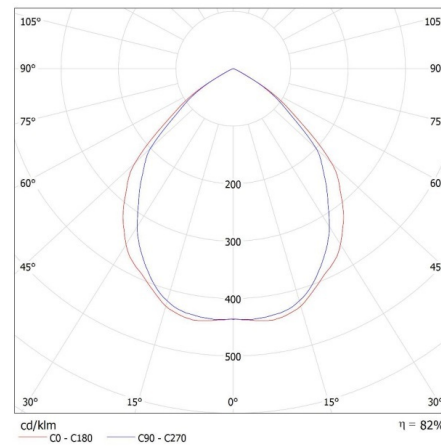

Karton szélessége [cm]: 28.5

Doboz magassága [cm]: 23

Doboz hossza [cm]: 52.5

Karton térfogata [m³]: 0.034414

EGYÉB INFORMÁCIÓK::

- Díszítőgyűrű kerámia lámpafoglalat nélkül

KANLUX S.A. (kat 35281) ELICEO DSO WW + IQ-LED ... 6,5W / LDC (Polar)

Luminaire: KANLUX S.A. (kat 35281) ELICEO DSO WW + IQ-LED ... 6,5W
Lamps: 1 x IQ-LED GU10 6,5W-WW