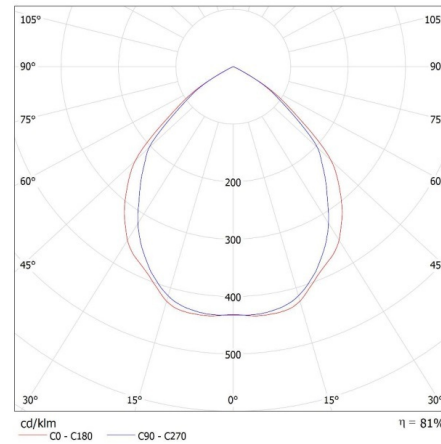

EGYÉB INFORMÁCIÓK::

- Díszítőgyűrű kerámia lámpafoglalat nélkül

KANLUX S.A. (kat 35284) ELICEO-ST DSO B/B + IQ-LED ... 6,5W / LDC (Polar)

Luminaire: KANLUX S.A. (kat 35284) ELICEO-ST DSO B/B + IQ-LED ... 6,5W
Lamps: 1 x IQ-LED GU10 6,5W-WW