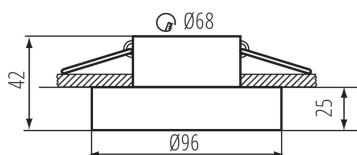

Dekorációs keret

5905339352842

unique
LIGHT
effect

HIGH
quality
finish

A Kanlux ELICEO dekorációs keretek egyedi fényhatást biztosítanak. A fő fényforráson kívül a lámpaház két világító gyűrűn keresztül is fényt bocsát ki, ami egyedülálló dekorációs hatást vált ki. Elérhetőek fehér, fekete és fehér-arany színekben. A felhasználó maga választhatja ki a foglalatot, mindek köszönhetően a Kanlux ELICEO tetszőlegesen felhasználható (12V vagy 230V).

ÁLTALÁNOS ADATOK:

Szín: fekete

Beszereles helye: szerelés: mennyezeti süllyesztett

Alkalmazás helye: beltéri

Minimális távolság a megvilágított tárgytól: 0,5m

Dekorációs keret kerámia foglalat nélkül: igen

A terméket nem lehet hőszigetelő anyaggal bevonni: igen

Magasság [mm]: 42

Átmérő [mm]: 96

Szerelési nyílás [mm]: Ø68

MŰSZAKI ADATOK:

Névleges feszültség [V]: 12 AC; 12 DC; 220-240 AC

Maximális teljesítmény [W]: max 10

Áramütés elleni védelmi osztály: II/III

Fényforrások: MR16/PAR16

A készlet tartalmazza a fényforrásokat: nem

Foglalat: Gx5,3/GU10

Környezeti hőmérséklet-tartomány, melynek a termék ki lehet téve [° C]: 5÷25

Lámpaház anyaga: alumínium ötvözet

Lámpatest állíthatósága szögben: nincs

IP védettség fokozat: 20

LOGISZTIKAI ADATOK:

Mértékegység: 1 darab

Csomagolás típusa: 50

Darabszám közbenső csomagolásban: 1

Darabszám gyűjtőcsomagolásban: 50

Nettó egység súly [g]: 136

Súly [g]: 178

Egy darab bruttó súlya [g]: 164

Egységcsomagolás hossza [cm]: 10

Egységcsomagolás szélessége [cm]: 5

Egységcsomagolás magassága [cm]: 10

Doboz súlya [kg]: 8.9

Létrehozás dátuma: 30.01.2024, 14:37

Fenntartjuk a műszaki változtatások bevezetésének jogát. A jelen anyagban található adatok jogi szempontból nem kötelező érvényűek. Fotometria: adott termék vizsgálatakor elért eredmények.