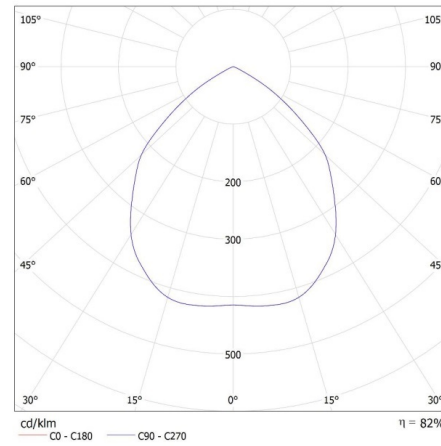

EGYÉB INFORMÁCIÓK::

- Díszítőgyűrű kerámia lámpafoglalat nélkül

KANLUX S.A. (kat 35285) ELICEO-ST DSO WW + IQ-LED ... 6,5W / LDC (Polar)

Luminaire: KANLUX S.A. (kat 35285) ELICEO-ST DSO WW + IQ-LED ... 6,5W
Lamps: 1 x IQ-LED GU10 6,5W-WW