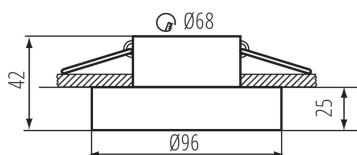

Dekorációs keret

5905339352859

unique
LIGHT
effect

HIGH
quality
finish

A Kanlux ELICEO dekorációs keretek egyedi fényhatást biztosítanak. A fő fényforráson kívül a lámpaház két világító gyűrűn keresztül is fényt bocsát ki, ami egyedülálló dekorációs hatást vált ki. Elérhetőek fehér, fekete és fehér-arany színekben. A felhasználó maga választhatja ki a foglalatot, mindek köszönhetően a Kanlux ELICEO tetszőlegesen felhasználható (12V vagy 230V).

ÁLTALÁNOS ADATOK:

Szín: fehér

Beszereles helye: szerelés: mennyezeti süllyesztett

Alkalmazás helye: beltéri

Minimális távolság a megvilágított tárgytól: 0,5m

Dekorációs keret kerámia foglalat nélkül: igen

A terméket nem lehet hőszigetelő anyaggal bevonni: igen

Magasság [mm]: 42

Átmérő [mm]: 96

Szerelési nyílás [mm]: Ø68

MŰSZAKI ADATOK:

Névleges feszültség [V]: 12 AC; 12 DC; 220-240 AC

Maximális teljesítmény [W]: max 10

Áramütés elleni védelmi osztály: II/III

Fényforrások: MR16/PAR16

A készlet tartalmazza a fényforrásokat: nem

Foglalat : Gx5,3/GU10

Környezeti hőmérséklet-tartomány, melynek a termék ki lehet téve [° C]: 5÷25

Lámpaház anyaga: alumínium ötvözet

Lámpatest állíthatósága szögben: nincs

IP védettség fokozat: 20

LOGISZTIKAI ADATOK:

Mértékegység: 1 darab

Csomagolás típusa: 50

Darabszám közbenső csomagolásban: 1

Darabszám gyűjtőcsomagolásban: 50

Nettó egységsúly [g]: 132

Súly [g]: 178

Egy darab bruttó súlya [g]: 170

Egységcsomagolás hossza [cm]: 10

Egységcsomagolás szélessége [cm]: 5

Egységcsomagolás magassága [cm]: 10

Doboz súlya [kg]: 8.9

Létrehozás dátuma: 30.01.2024, 14:41

Fenntartjuk a műszaki változtatások bevezetésének jogát. A jelen anyagban található adatok jogi szempontból nem kötelező érvényűek. Fotometria: adott termék vizsgálatokor elért eredmények.