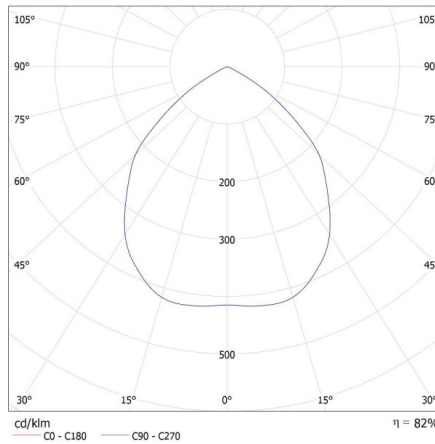

EGYÉB INFORMÁCIÓK::

- Díszítőgyűrű kerámia lámpafoglalat nélkül

KANLUX S.A. (kat 35287) ELICEO-ST DSO W/G + IQ-LED ... 6,5W / LDC (Polar)