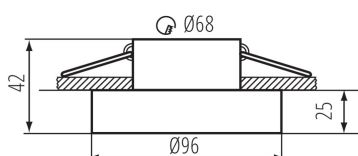

Dekorációs keret

5905339352958

unique
LIGHT
effect

HIGH
quality
finish

A Kanlux ELICEO dekorációs keretek egyedi fényhatást biztosítanak. A fő fényforráson kívül a lámpaház két világító gyűrűn keresztül is fényt bocsát ki, ami egyedülálló dekorációs hatást vált ki. Elérhetőek fehér, fekete és fehér-arany színekben. A felhasználó maga választhatja ki a foglalatot, mindek köszönhetően a Kanlux ELICEO tetszőlegesen felhasználható (12V vagy 230V).

ÁLTALÁNOS ADATOK:

Szín: arany

Beszereles helye: szerelés: mennyezeti süllyesztett

Alkalmazás helye: beltéri

Minimális távolság a megvilágított tárgytól: 0,5m

Dekorációs keret kerámia foglalat nélkül: igen

A terméket nem lehet hőszigetelő anyaggal bevonni: igen

Magasság [mm]: 42

Átmérő [mm]: 96

Szerelési nyílás [mm]: Ø68

MŰSZAKI ADATOK:

Névleges feszültség [V]: 12 AC; 12 DC; 220-240 AC

Maximális teljesítmény [W]: max 10

Áramütés elleni védelmi osztály: II/III

Fényforrások: MR16/PAR16

A készlet tartalmazza a fényforrásokat: nem

Foglalat : Gx5,3/GU10

Környezeti hőmérséklet-tartomány, melynek a termék ki lehet téve [° C]: 5÷25

Lámpaház anyaga: alumínium ötvözet

Lámpatest állíthatósága szögben: nincs

IP védettség fokozat: 20

LOGISZTIKAI ADATOK:

Csomagolás típusa: 50

Darabszám közbenső csomagolásban: 1

Darabszám gyűjtőcsomagolásban: 50

Nettó egység súly [g]: 166

Súly [g]: 204.8

Egy darab bruttó súly [g]: 192

Egységcsomagolás hossza [cm]: 10

Egységcsomagolás szélessége [cm]: 5

Egységcsomagolás magassága [cm]: 10

Doboz súly [kg]: 10.24

Karton szélessége [cm]: 23

Létrehozás dátuma: 30.01.2024, 14:36

Fenntartjuk a műszaki változtatások bevezetésének jogát. A jelen anyagban található adatok jogi szempontból nem kötelező érvényűek.

Fotometria: adott termék vizsgálatokor elért eredmények.