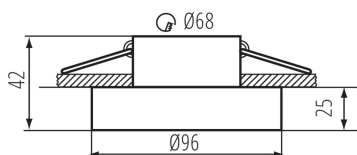

Dekorációs keret

5905339352965

unique
LIGHT
effect

HIGH
quality
finish

A Kanlux ELICEO dekorációs keretek egyedi fényhatást biztosítanak. A fő fényforráson kívül a lámpaház két világító gyűrűn keresztül is fényt bocsát ki, ami egyedülálló dekorációs hatást vált ki. Elérhetőek fehér, fekete és fehér-arany színekben. A felhasználó maga választhatja ki a foglalatot, mindek köszönhetően a Kanlux ELICEO tetszőlegesen felhasználható (12V vagy 230V).

ÁLTALÁNOS ADATOK:

Szín: zöld

Beszereles helye: szerelés: mennyezeti süllyesztett

Alkalmazás helye: beltéri

Minimális távolság a megvilágított tárgytól: 0,5m

Dekorációs keret kerámia foglalat nélkül: igen

A terméket nem lehet hőszigetelő anyaggal bevonni: igen

Magasság [mm]: 42

Átmérő [mm]: 96

Szerelési nyílás [mm]: Ø68

MŰSZAKI ADATOK:

Névleges feszültség [V]: 12 AC; 12 DC; 220-240 AC

Maximális teljesítmény [W]: max 10

Áramütés elleni védelmi osztály: II/III

Fényforrások: MR16/PAR16

A készlet tartalmazza a fényforrásokat: nem

Foglalat : Gx5,3/GU10

Környezeti hőmérséklet-tartomány, melynek a termék ki lehet téve [° C]: 5÷25

Lámpaház anyaga: alumínium ötvözet

Lámpatest állíthatósága szögben: nincs

IP védettség fokozat: 20

LOGISZTIKAI ADATOK:

Csomagolás típusa: 50

Darabszám közbenső csomagolásban: 1

Darabszám gyűjtőcsomagolásban: 50

Nettó egység súly [g]: 166

Súly [g]: 204.8

Egy darab bruttó súlya [g]: 192

Egységcsomagolás hossza [cm]: 10

Egységcsomagolás szélessége [cm]: 5

Egységcsomagolás magassága [cm]: 10

Doboz súlya [kg]: 10.24

Karton szélessége [cm]: 23

Létrehozás dátuma: 30.01.2024, 14:25

Fenntartjuk a műszaki változtatások bevezetésének jogát. A jelen anyagban található adatok jogi szempontból nem kötelező érvényűek.

Fotometria: adott termék vizsgálatokor elért eredmények.