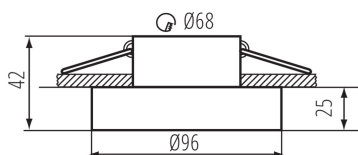

Dekorációs keret

5905339352972

unique
LIGHT
effect

HIGH
quality
finish

A Kanlux ELICEO dekorációs keretek egyedi fényhatást biztosítanak. A fő fényforráson kívül a lámpaház két világító gyűrűn keresztül is fényt bocsát ki, ami egyedülálló dekorációs hatást vált ki. Elérhetőek fehér, fekete és fehér-arany színekben. A felhasználó maga választhatja ki a foglalatot, mindek köszönhetően a Kanlux ELICEO tetszőlegesen felhasználható (12V vagy 230V).

ÁLTALÁNOS ADATOK:

Szín: rózsaszín

Beszereles helye: szerelés: mennyezeti süllyesztett

Alkalmazás helye: beltéri

Minimális távolság a megvilágított tárgytól: 0,5m

Dekorációs keret kerámia foglalat nélkül: igen

A terméket nem lehet hőszigetelő anyaggal bevonni: igen

Magasság [mm]: 42

Átmérő [mm]: 96

Szerelési nyílás [mm]: Ø68

MŰSZAKI ADATOK:

Névleges feszültség [V]: 12 AC; 12 DC; 220-240 AC

Maximális teljesítmény [W]: max 10

Áramütés elleni védelmi osztály: II/III

Fényforrások: MR16/PAR16

A készlet tartalmazza a fényforrásokat: nem

Foglalat: Gx5,3/GU10

Környezeti hőmérséklet-tartomány, melynek a termék ki lehet téve [° C]: 5÷25

Lámpaház anyaga: alumínium ötvözet

Lámpatest állíthatósága szögben: nincs

IP védettség fokozat: 20

LOGISZTIKAI ADATOK:

Csomagolás típusa: 50

Darabszám közbenső csomagolásban: 1

Darabszám gyűjtőcsomagolásban: 50

Nettó egység súly [g]: 166

Súly [g]: 204.8

Egy darab bruttó súly [g]: 192

Egységcsomagolás hossza [cm]: 10

Egységcsomagolás szélessége [cm]: 5

Egységcsomagolás magassága [cm]: 10

Doboz súly [kg]: 10.24

Karton szélessége [cm]: 23

Létrehozás dátuma: 30.01.2024, 14:28

Fenntartjuk a műszaki változtatások bevezetésének jogát. A jelen anyagban található adatok jogi szempontból nem kötelező érvényűek. Fotometria: adott termék vizsgálatokor elért eredmények.