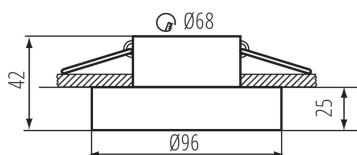

Dekorációs keret

5905339352989

unique
LIGHT
effect

HIGH
quality
finish

A Kanlux ELICEO dekorációs keretek egyedi fényhatást biztosítanak. A fő fényforráson kívül a lámpaház két világító gyűrűn keresztül is fényt bocsát ki, ami egyedülálló dekorációs hatást vált ki. Elérhetőek fehér, fekete és fehér-arany színekben. A felhasználó maga választhatja ki a foglalatot, mindek köszönhetően a Kanlux ELICEO tetszőlegesen felhasználható (12V vagy 230V).

ÁLTALÁNOS ADATOK:

Szín: kék

Beszereles helye: szerelés: mennyezeti süllyesztett

Alkalmazás helye: beltéri

Minimális távolság a megvilágított tárgytól: 0,5m

Dekorációs keret kerámia foglalat nélkül: igen

A terméket nem lehet hőszigetelő anyaggal bevonni: igen

Magasság [mm]: 42

Átmérő [mm]: 96

Szerelési nyílás [mm]: Ø68

MŰSZAKI ADATOK:

Névleges feszültség [V]: 12 AC; 12 DC; 220-240 AC

Maximális teljesítmény [W]: max 10

Áramütés elleni védelmi osztály: II/III

Fényforrások: MR16/PAR16

A készlet tartalmazza a fényforrásokat: nem

Foglalat : Gx5,3/GU10

Környezeti hőmérséklet-tartomány, melynek a termék ki lehet téve [° C]: 5÷25

Lámpaház anyaga: alumínium ötvözet

Lámpatest állíthatósága szögben: nincs

IP védettség fokozat: 20

LOGISZTIKAI ADATOK:

Csomagolás típusa: 50

Darabszám közbenső csomagolásban: 1

Darabszám gyűjtőcsomagolásban: 50

Nettó egység súly [g]: 166

Súly [g]: 204.8

Egy darab bruttó súly [g]: 192

Egységcsomagolás hossza [cm]: 10

Egységcsomagolás szélessége [cm]: 5

Egységcsomagolás magassága [cm]: 10

Doboz súly [kg]: 10.24

Karton szélessége [cm]: 23

Létrehozás dátuma: 30.01.2024, 14:23

Fenntartjuk a műszaki változtatások bevezetésének jogát. A jelen anyagban található adatok jogi szempontból nem kötelező érvényűek.

Fotometria: adott termék vizsgálatokor elért eredmények.