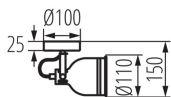

35641 DERATO EL-10 W-SR

Fali-mennyezeti lámpatest

5905339356413

HIGH
quality
finish

MO
DE
RN
design

ÁLTALÁNOS ADATOK:

Szín: fehér / ezüst

Beszereles helye: szerelés: oldalfali, szerelés: mennyezeti

Alkalmazás helye: beltéri

Minimális távolság a megvilágított tárgytól: 0,5m

MŰSZAKI ADATOK:

Névleges feszültség [V]: 220-240 AC

Névleges frekvencia [Hz]: 50

Maximális teljesítmény [W]: max 8

Áramütés elleni védelmi osztály: I

A készlet tartalmazza a fényforrásokat: nem

Foglalat : E14

Környezeti hőmérséklet-tartomány, melynek a termék ki lehet téve [° C]: 5÷25

Lámpaház anyaga: alumínium ötvözet

Csatlakozó típusa: sorkapocs

Vízszintesen mozgatható lámpatest [°]: 350

Függőlegesen mozgatható lámpatest [°]: 110

IP védettségi fokozat: 20

LOGISZTIKAI ADATOK:

Csomagolás típusa: 8

Darabszám közbenső csomagolásban: 1

Darabszám gyűjtőcsomagolásban: 8

Nettó egységsúly [g]: 336

Súly [g]: 456.25