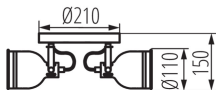

### ÁLTALÁNOS ADATOK:

**Szín:** fehér / ezüst

**Beszereles helye:** szerelés: oldalfali, szerelés: mennyezeti

**Alkalmazás helye:** beltéri

**Minimális távolság a megvilágított tárgytól:** 0,5m

**Hossz [mm]:** 428

**Szélesség [mm]:** 428

**Magasság [mm]:** 150

**Átmérő [mm]:** 110