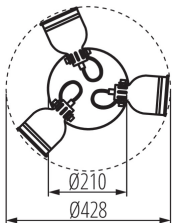

### ÁLTALÁNOS ADATOK:

**Szín:** fehér / ezüst

**Beszereles helye:** szerelés: oldalfali, szerelés: mennyezeti

**Alkalmazás helye:** beltéri

**Minimális távolság a megvilágított tárgytól:** 0,5m

**Hossz [mm]:** 428

**Szélesség [mm]:** 428

**Magasság [mm]:** 150

**Átmérő [mm]:** 110

**Foglalat :** E14

**Környezeti hőmérséklet-tartomány, melynek a termék ki lehet téve [° C]:** 5÷25

**Lámpaház anyaga:** alumínium ötvözet

**Csatlakozó típusa:** sorkapocs

**Vízszintesen mozgatható lámpatest [°]:** 350

### Fali-mennyezeti lámpatest