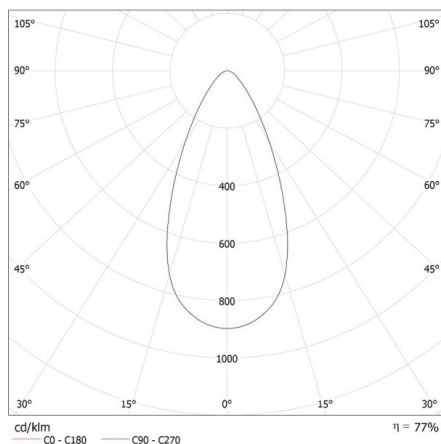

KANLUX S.A. (kat 35652) BTL 18W-940-W 45deg / LDC (Polar)

Létrehozás dátuma: 18.10.2023, 11:05

Fenntartjuk a műszaki változtatások bevezetésének jogát. A jelen anyagban található adatok jogi szempontból nem kötelező érvényűek.
Fotometria: adott termék vizsgálatokor elért eredmények.