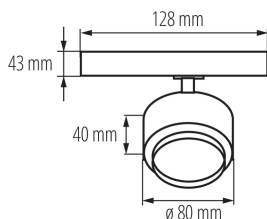

Sínre szerelhető lámpatest

5905339356529

A Kanlux BTL LED a Kanlux TEAR rendszerhez és a legtöbb 3-as sínrendszerhez kialakított új lámpatest. A lámpatestek adapterbe integrált tápegységgel vannak felszerelve. A Kanlux BTL irányított lámpatestek lencsével és 15° és 45° közötti fényszögbeállítással rendelkeznek. A Kanlux BTL esetében kiválaszthatjuk a teljesítményt (18W 28W 38W), a ház színét (fehér vagy fekete) és a fény színhőmérsékletét (meleg vagy neutrál). A Kanlux BTL sorozatba tartozó lámpatestek magas színvisszaadási mutatóval (Ra 90+) rendelkeznek, a magas minőségű kivitelezést pedig 5 év garancia igazolja.

ÁLTALÁNOS ADATOK:

Szín: fehér

Beszereles helye: na szynę TEAR

Alkalmazás helye: beltéri

Minimális távolság a megvilágított tárgytól: 0,5m

Fényerőszabályozható: nem

Integrált LED fényforrás: igen

MŰSZAKI ADATOK:

Sínre szerelhető lámpatest

LOGISZTIKAI ADATOK:

Mértékegység: 1 darab
Csomagolás típusa: 30
Darabszám közbenső csomagolásban: 1
Darabszám gyűjtőcsomagolásban: 30
Nettó egységsúly [g]: 332
Súly [g]: 406.67
Egységcsomagolás hossza [cm]: 12
Egységcsomagolás szélessége [cm]: 8.5
Egységcsomagolás magassága [cm]: 14
Doboz súlya [kg]: 12.2001
Karton szélessége [cm]: 30
Doboz magassága [cm]: 38.5
Doboz hossza [cm]: 45
Karton térfogata [m³]: 0.051975