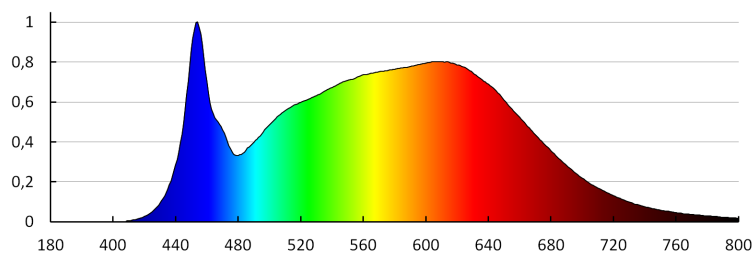

EGYÉB INFORMÁCIÓK::

- 5 év garancia a weblapon elérhető garancianyilatkozatnak megfelelően