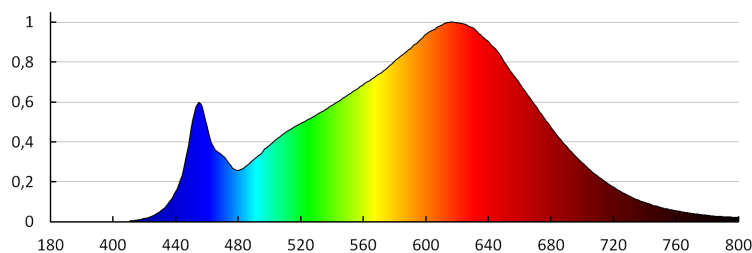

EGYÉB INFORMÁCIÓK::

- 5 év garancia a weblapon elérhető garancianyilatkozatnak megfelelően