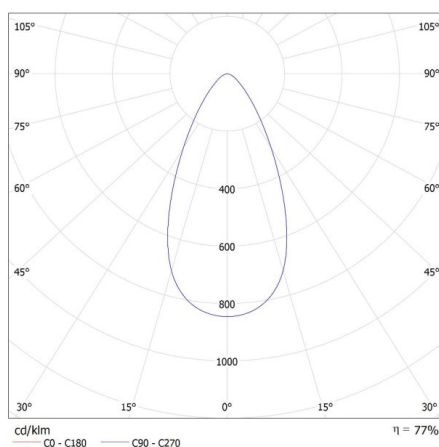

KANLUX S.A. (kat 35655) BTL 28W-930-B 45deg / LDC (Polar)

Létrehozás dátuma: 18.10.2023, 11:07

Fenntartjuk a műszaki változtatások bevezetésének jogát. A jelen anyagban található adatok jogi szempontból nem kötelező érvényűek.
Fotometria: adott termék vizsgálatokor elért eredmények.