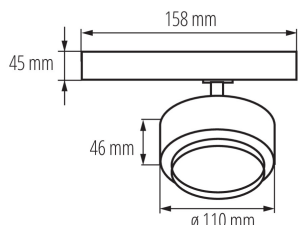

Sínre szerelhető lámpatest

5905339356550

A Kanlux BTL LED a Kanlux TEAR rendszerhez és a legtöbb 3-as sínrendszerhez kialakított új lámpatest. A lámpatestek adapterbe integrált tápegységgel vannak felszerelve. A Kanlux BTL irányított lámpatestek lencsével és 15° és 45° közötti fényszögbeállítással rendelkeznek. A Kanlux BTL esetében kiválaszthatjuk a teljesítményt (18W 28W 38W), a ház színét (fehér vagy fekete) és a fény színhőmérsékletét (meleg vagy neutrál). A Kanlux BTL sorozatba tartozó lámpatestek magas színvisszaadási mutatóval (Ra 90+) rendelkeznek, a magas minőségű kivitelezést pedig 5 év garancia igazolja.

### ÁLTALÁNOS ADATOK:

**Szín:** fekete

**Beszereles helye:** na szynę TEAR

**Alkalmazás helye:** beltéri

**Minimális távolság a megvilágított tárgytól:** 0,5m

**Fényerőszabályozható:** nem

**Integrált LED fényforrás:** igen

**Sugárzási szög [°]:** 15-45

**Lámpa fényereje [lm/W]:** 100

**Környezeti hőmérséklet-tartomány, melynek a termék ki lehet téve [° C]:** 5+25

**Lámpaház anyaga:** alumínium ötvözet

**Fényforrás felűtési ideje [s]:** ≤1