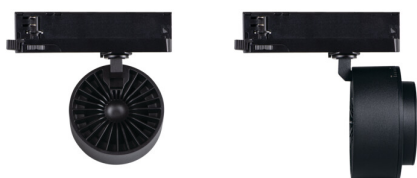

Sínre szerelhető lámpatest

5905339356550

A Kanlux BTL LED a Kanlux TEAR rendszerhez és a legtöbb 3-as sínrendszerhez kialakított új lámpatest. A lámpatestek adapterbe integrált tápegységgel vannak felszerelve. A Kanlux BTL irányított lámpatestek lencsével és 15° és 45° közötti fényszögbeállítással rendelkeznek. A Kanlux BTL esetében kiválaszthatjuk a teljesítményt (18W 28W 38W), a ház színét (fehér vagy fekete) és a fény színhőmérsékletét (meleg vagy neutrál). A Kanlux BTL sorozatba tartozó lámpatestek magas színvisszaadási mutatóval (Ra 90+) rendelkeznek, a magas minőségű kivitelezést pedig 5 év garancia igazolja.

### ÁLTALÁNOS ADATOK:

**Szín:** fekete

**Beszereles helye:** na szynę TEAR

**Alkalmazás helye:** beltéri

**Minimális távolság a megvilágított tárgytól:** 0,5m

**Fényerőszabályozható:** nem

**Integrált LED fényforrás:** igen

**Sugárzási szög [°]:** 15-45

**Lámpa fényereje [lm/W]:** 100

**Környezeti hőmérséklet-tartomány, melynek a termék ki lehet téve [° C]:** 5+25

**Lámpaház anyaga:** alumínium ötvözet

**Fényforrás felűtési ideje [s]:** ≤1