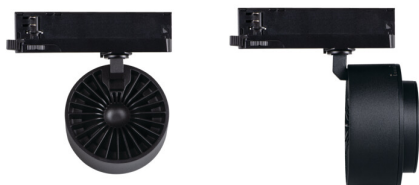

Sínre szerelhető lámpatest

5905339356598

A Kanlux BTL LED a Kanlux TEAR rendszerhez és a legtöbb 3-as sínrendszerhez kialakított új lámpatest. A lámpatestek adapterbe integrált tápegységgel vannak felszerelve. A Kanlux BTL irányított lámpatestek lencsével és 15° és 45° közötti fényszögbeállítással rendelkeznek. A Kanlux BTL esetében kiválaszthatjuk a teljesítményt (18W 28W 38W), a ház színét (fehér vagy fekete) és a fény színhőmérsékletét (meleg vagy neutrál). A Kanlux BTL sorozatba tartozó lámpatestek magas színvisszaadási mutatóval (Ra 90+) rendelkeznek, a magas minőségű kivitelezést pedig 5 év garancia igazolja.

ÁLTALÁNOS ADATOK:

Szín: fekete

Beszereles helye: na szynę TEAR

Alkalmazás helye: beltéri

Minimális távolság a megvilágított tárgytól: 0,5m

Fényerőszabályozható: nem

Integrált LED fényforrás: igen

MŰSZAKI ADATOK:

Lámpaház anyaga: alumínium ötvözet

Fényforrás felűtési ideje [s]: ≤1

Fényforrás gyűjtési ideje [s]: ≤0,5

Vízszintesen mozgatható lámpatest [°]: 340

Függőlegesen mozgatható lámpatest [°]: 90

IP védettség fokozat: 20

Sínre szerelhető lámpatest

LOGISZTIKAI ADATOK:

Mértékegység: 1 darab

Csomagolás típusa: 12

Darabszám közbenső csomagolásban: 1

Darabszám gyűjtőcsomagolásban: 12

Nettó egységsúly [g]: 788

Súly [g]: 933.33