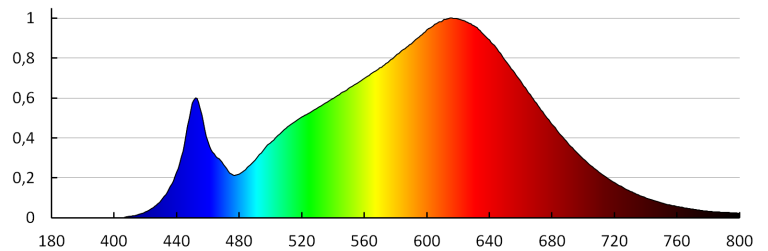

EGYÉB INFORMÁCIÓK::

- 5 év garancia a weblapon elérhető garancianyilatkozatnak megfelelően