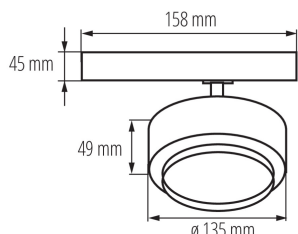

Sínre szerelhető lámpatest

5905339356598

A Kanlux BTL LED a Kanlux TEAR rendszerhez és a legtöbb 3-as sínrendszerhez kialakított új lámpatest. A lámpatestek adapterbe integrált tápegységgel vannak felszerelve. A Kanlux BTL irányított lámpatestek lencsével és 15° és 45° közötti fényszögbeállítással rendelkeznek. A Kanlux BTL esetében kiválaszthatjuk a teljesítményt (18W 28W 38W), a ház színét (fehér vagy fekete) és a fény színhőmérsékletét (meleg vagy neutrál). A Kanlux BTL sorozatba tartozó lámpatestek magas színvisszaadási mutatóval (Ra 90+) rendelkeznek, a magas minőségű kivitelezést pedig 5 év garancia igazolja.

ÁLTALÁNOS ADATOK:

Szín: fekete

Beszereles helye: na szynę TEAR

Alkalmazás helye: beltéri

Minimális távolság a megvilágított tárgytól: 0,5m

Fényerőszabályozható: nem

Integrált LED fényforrás: igen

MŰSZAKI ADATOK:

Sínre szerelhető lámpatest

LOGISZTIKAI ADATOK:

Mértékegység: 1 darab

Csomagolás típusa: 12

Darabszám közbenső csomagolásban: 1

Darabszám gyűjtőcsomagolásban: 12

Nettó egységsúly [g]: 788

Súly [g]: 933.33

Egységcsomagolás hossza [cm]: 14

Egységcsomagolás szélessége [cm]: 13

Egységcsomagolás magassága [cm]: 17.5

Doboz súlya [kg]: 11.19996

Karton szélessége [cm]: 30

Doboz magassága [cm]: 29

Doboz hossza [cm]: 55