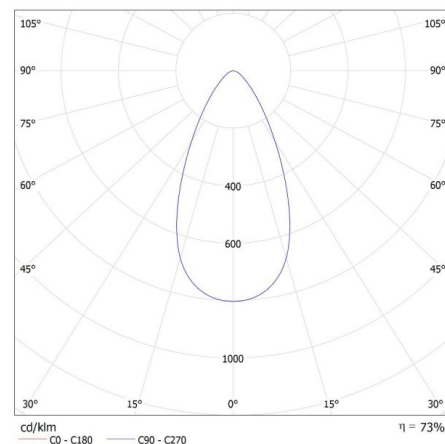

KANLUX S.A. (kat 35659) BTL 38W-930-B 45deg / LDC (Polar)

Létrehozás dátuma: 18.10.2023, 11:15

Fenntartjuk a műszaki változtatások bevezetésének jogát. A jelen anyagban található adatok jogi szempontból nem kötelező érvényűek.
Fotometria: adott termék vizsgálatokor elért eredmények.