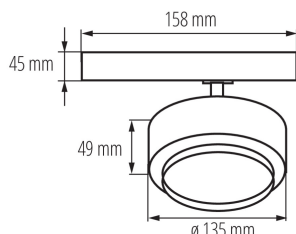

Sínre szerelhető lámpatest

5905339356604

A Kanlux BTL LED a Kanlux TEAR rendszerhez és a legtöbb 3-as sínrendszerhez kialakított új lámpatest. A lámpatestek adapterbe integrált tápegységgel vannak felszerelve. A Kanlux BTL irányított lámpatestek lencsével és 15° és 45° közötti fényszögbeállítással rendelkeznek. A Kanlux BTL esetében kiválaszthatjuk a teljesítményt (18W 28W 38W), a ház színét (fehér vagy fekete) és a fény színhőmérsékletét (meleg vagy neutrál). A Kanlux BTL sorozatba tartozó lámpatestek magas színvisszaadási mutatóval (Ra 90+) rendelkeznek, a magas minőségű kivitelezést pedig 5 év garancia igazolja.

ÁLTALÁNOS ADATOK:

Szín: fehér

Beszereles helye: na szynę TEAR

Alkalmazás helye: beltéri

Minimális távolság a megvilágított tárgytól: 0,5m

Fényerőszabályozható: nem

Integrált LED fényforrás: igen

MŰSZAKI ADATOK:

Sínre szerelhető lámpatest

LOGISZTIKAI ADATOK:

Mértékegység: 1 darab

Csomagolás típusa: 12

Darabszám közbenső csomagolásban: 1

Darabszám gyűjtőcsomagolásban: 12

Nettó egységsúly [g]: 804

Súly [g]: 941.67

Egységcsomagolás hossza [cm]: 14

Egységcsomagolás szélessége [cm]: 13

Egységcsomagolás magassága [cm]: 17.5

Doboz súlya [kg]: 11.30004

Karton szélessége [cm]: 30

Doboz magassága [cm]: 29

Doboz hossza [cm]: 55