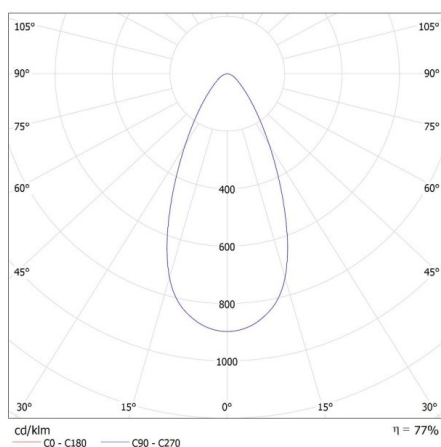

KANLUX S.A. (kat 35660) BTL 38W-940-W 45deg / LDC (Polar)

KANLUX S.A. (kat 35660) BTL 38W-940-W 15deg / LDC (Polar)