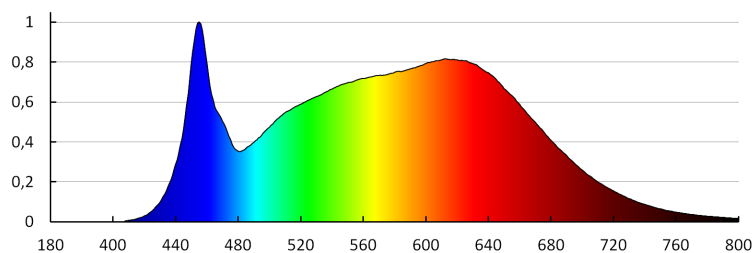

EGYÉB INFORMÁCIÓK::

- 5 év garancia a weblapon elérhető garancianyilatkozatnak megfelelően