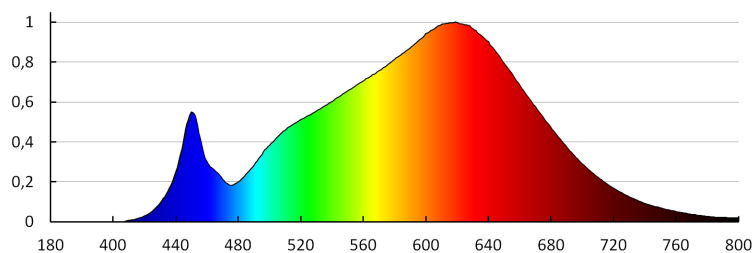

EGYÉB INFORMÁCIÓK::

- 5 év garancia a weblapon elérhető garancianyilatkozatnak megfelelően