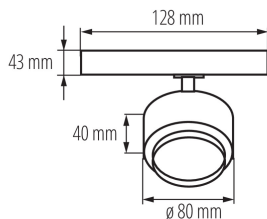

Sínre szerelhető lámpatest

5905339356628

A Kanlux BTLW LED a Kanlux TEAR rendszerhez és a legtöbb 3-as sínrendszerhez kialakított új lámpatest. A lámpatestek adapterbe integrált tápegységgel vannak felszerelve. A Kanlux A Kanlux BTLW lámpatestek jellemzője a teljes diffúzor, amely 120° világítási szöget biztosít. A lámpák 18 W teljesítménnyel rendelkeznek, kétféle hárszínben (fehér vagy fekete) és kétféle színhőmérsékletben kaphatók. Kiválóan használhatóak otthoni környezetben, általános világításként és mindenütt, ahol széles világítási szögre van szükség.

ÁLTALÁNOS ADATOK:

Szín: fehér

Beszereles helye: na szynę TEAR

Alkalmazás helye: beltéri

Minimális távolság a megvilágított tárgytól: 0,5m

Fényerőszabályozható: nem

Integrált LED fényforrás: igen

MŰSZAKI ADATOK:

Sínre szerelhető lámpatest

LOGISZTIKAI ADATOK:

Mértékegység: 1 darab
Csomagolás típusa: 30
Darabszám közbenső csomagolásban: 1
Darabszám gyűjtőcsomagolásban: 30
Nettó egységsúly [g]: 260
Súly [g]: 340
Egységcsomagolás hossza [cm]: 12
Egységcsomagolás szélessége [cm]: 8.5
Egységcsomagolás magassága [cm]: 14
Doboz súlya [kg]: 10.2
Karton szélessége [cm]: 30
Doboz magassága [cm]: 38.5
Doboz hossza [cm]: 45
Karton térfogata [m³]: 0.051975