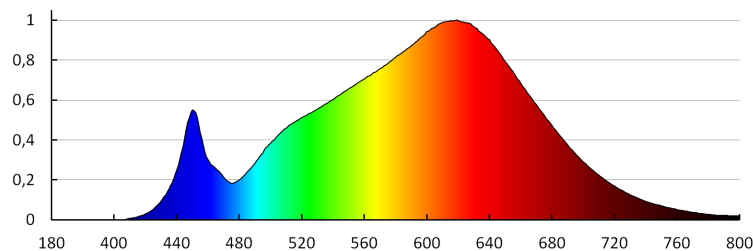

EGYÉB INFORMÁCIÓK::

- 5 év garancia a weblapon elérhető garancianyilatkozatnak megfelelően