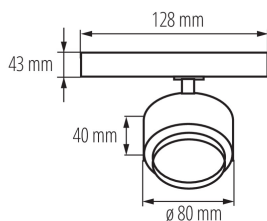

Sínre szerelhető lámpatest

5905339356635

A Kanlux BTLW LED a Kanlux TEAR rendszerhez és a legtöbb 3-as sínrendszerhez kialakított új lámpatest. A lámpatestek adapterbe integrált tápegységgel vannak felszerelve. A Kanlux A Kanlux BTLW lámpatestek jellemzője a teljes diffúzor, amely 120° világítási szöget biztosít. A lámpák 18 W teljesítménnyel rendelkeznek, kétféle hárszínben (fehér vagy fekete) és kétféle színhőmérsékletben kaphatók. Kiválóan használhatóak otthoni környezetben, általános világításként és mindenütt, ahol széles világítási szögre van szükség.

ÁLTALÁNOS ADATOK:

Szín: fekete

Beszereles helye: na szynę TEAR

Alkalmazás helye: beltéri

Minimális távolság a megvilágított tárgytól: 0,5m

Fényerőszabályozható: nem

Integrált LED fényforrás: igen

MŰSZAKI ADATOK:

Sínre szerelhető lámpatest

LOGISZTIKAI ADATOK:

Mértékegység: 1 darab
Csomagolás típusa: 30
Darabszám közbenső csomagolásban: 1
Darabszám gyűjtőcsomagolásban: 30
Nettó egységsúly [g]: 260
Súly [g]: 340
Egységcsomagolás hossza [cm]: 12
Egységcsomagolás szélessége [cm]: 8.5
Egységcsomagolás magassága [cm]: 14
Doboz súlya [kg]: 10.2
Karton szélessége [cm]: 30
Doboz magassága [cm]: 38.5
Doboz hossza [cm]: 45
Karton térfogata [m³]: 0.051975