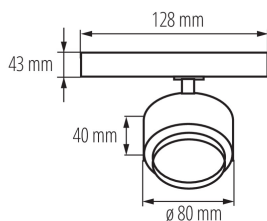

Sínre szerelhető lámpatest

5905339356642

A Kanlux BTLW LED a Kanlux TEAR rendszerhez és a legtöbb 3-as sínrendszerhez kialakított új lámpatest. A lámpatestek adapterbe integrált tápegységgel vannak felszerelve. A Kanlux A Kanlux BTLW lámpatestek jellemzője a teljes diffúzor, amely 120° világítási szöget biztosít. A lámpák 18 W teljesítménnyel rendelkeznek, kétféle hárszínben (fehér vagy fekete) és kétféle színhőmérsékletben kaphatók. Kiválóan használhatóak otthoni környezetben, általános világításként és mindenütt, ahol széles világítási szögre van szükség.

ÁLTALÁNOS ADATOK:

Szín: fehér

Beszereles helye: na szynę TEAR

Alkalmazás helye: beltéri

Minimális távolság a megvilágított tárgytól: 0,5m

Fényerőszabályozható: nem

Integrált LED fényforrás: igen

MŰSZAKI ADATOK:

Sínre szerelhető lámpatest

LOGISZTIKAI ADATOK:

Mértékegység: 1 darab

Csomagolás típusa: 30

Darabszám közbenső csomagolásban: 1

Darabszám gyűjtőcsomagolásban: 30

Nettó egységsúly [g]: 260

Súly [g]: 340

Egységcsomagolás hossza [cm]: 12

Egységcsomagolás szélessége [cm]: 8.5

Egységcsomagolás magassága [cm]: 14

Doboz súlya [kg]: 10.2

Karton szélessége [cm]: 30

Doboz magassága [cm]: 38.5

Doboz hossza [cm]: 45

Karton térfogata [m³]: 0.051975