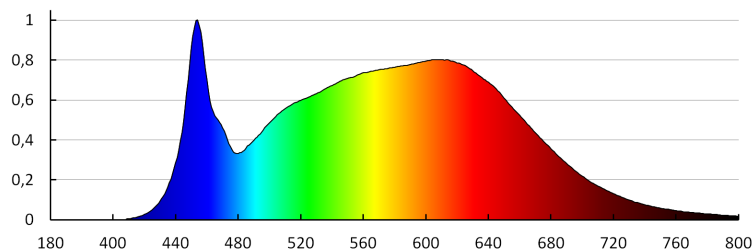

EGYÉB INFORMÁCIÓK::

- 5 év garancia a weblapon elérhető garancianyilatkozatnak megfelelően