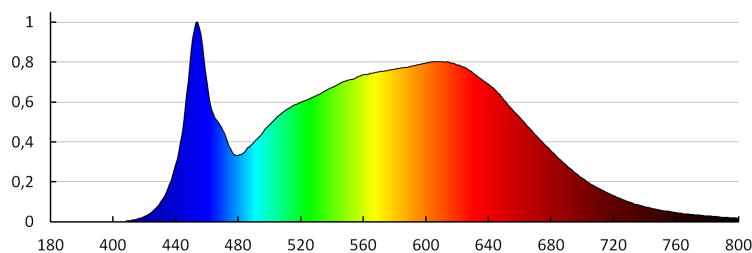

EGYÉB INFORMÁCIÓK::

- 5 év garancia a weblapon elérhető garancianyilatkozatnak megfelelően