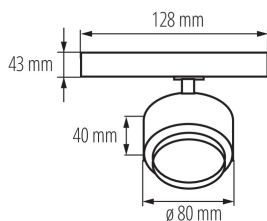

Sínre szerelhető lámpatest

5905339356659

A Kanlux BTLW LED a Kanlux TEAR rendszerhez és a legtöbb 3-as sínrendszerhez kialakított új lámpatest. A lámpatestek adapterbe integrált tápegységgel vannak felszerelve. A Kanlux A Kanlux BTLW lámpatestek jellemzője a teljes diffúzor, amely 120° világítási szöget biztosít. A lámpák 18 W teljesítménnyel rendelkeznek, kétféle hárszínben (fehér vagy fekete) és kétféle színhőmérsékletben kaphatók. Kiválóan használhatóak otthoni környezetben, általános világításként és mindenütt, ahol széles világítási szögre van szükség.

ÁLTALÁNOS ADATOK:

Szín: fekete

Beszereles helye: na szynę TEAR

Alkalmazás helye: beltéri

Minimális távolság a megvilágított tárgytól: 0,5m

Fényerőszabályozható: nem

Integrált LED fényforrás: igen

MŰSZAKI ADATOK:

Sínre szerelhető lámpatest

LOGISZTIKAI ADATOK:

Mértékegység: 1 darab
Csomagolás típusa: 30
Darabszám közbenső csomagolásban: 1
Darabszám gyűjtőcsomagolásban: 30
Nettó egységsúly [g]: 260
Súly [g]: 340
Egységcsomagolás hossza [cm]: 12
Egységcsomagolás szélessége [cm]: 8.5
Egységcsomagolás magassága [cm]: 14
Doboz súlya [kg]: 10.2
Karton szélessége [cm]: 30
Doboz magassága [cm]: 38.5
Doboz hossza [cm]: 45
Karton térfogata [m³]: 0.051975