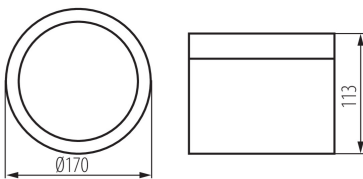

35678 TIBERI PRO NT30W-940W

Mélysugárzó lámpatest

5905339356789

ÁLTALÁNOS ADATOK:

Szín: fehér

Beszereles helye: szerelés: mennyezeti

Alkalmazás helye: beltéri

Minimális távolság a megvilágított tárgytól: 0,5m

Fényerőszabályozható: nem

Magasság [mm]: 113

Átmérő [mm]: 170

MŰSZAKI ADATOK:

Névleges feszültség [V]: 220-240 AC

Névleges frekvencia [Hz]: 50

Maximális teljesítmény [W]: 30

Áramütés elleni védelmi osztály: I

Bekapcs/kikapcs ciklusok száma: ≥30000

Sugárzási szög [°]: 115

Lámpa fényereje [lm/W]: 100

Lámpaház anyaga: alumínium ötvözet

Csatlakozó típusa: szabad kábelvégződések

Vezeték hossz [m]: 0.18

Vezeték keresztmetszete [mm²]: 0,75

Súly [g]: 1323.33

Egységcsomagolás hossza [cm]: 17.5

Egységcsomagolás szélessége [cm]: 17.5

Egységcsomagolás magassága [cm]: 12.5

Doboz súlya [kg]: 15.87996

Karton szélessége [cm]: 37

Doboz magassága [cm]: 28