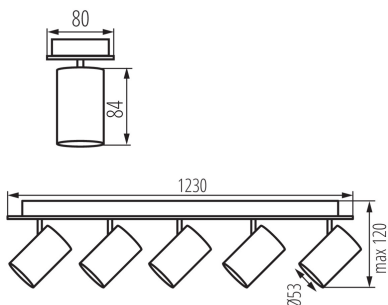

Fali-mennyezeti lámpatest

5905339356888

MO
DE
RN
design

ÁLTALÁNOS ADATOK:

Szín: fehér

Beszereles helye: szerelés: oldalfali, szerelés: mennyezeti

Alkalmazás helye: beltéri

Minimális távolság a megvilágított tárgytól: 0,5m

A terméket nem lehet hőszigetelő anyaggal bevonni: igen

Hossz [mm]: 1230

Szélesség [mm]: 80

Magasság [mm]: 120

MŰSZAKI ADATOK:

Névleges feszültség [V]: 220-240 AC

Névleges frekvencia [Hz]: 50

Maximális teljesítmény [W]: 5 x max 10

Csatlakozó típusa: csavaros sorkapocs

Alkalmazott vezetékek keresztmetszet-tartománya [mm²]: 1÷2,5

Vízszintesen mozgatható lámpatest [°]: 320

Függőlegesen mozgatható lámpatest [°]: 90

IP védettségi fokozat: 20