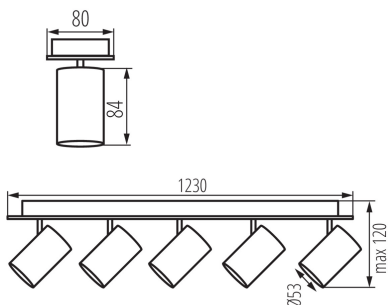

Fali-mennyezeti lámpatest

5905339356895

MO
DE
RN
design

ÁLTALÁNOS ADATOK:

Szín: fekete

Beszereles helye: szerelés: oldalfali, szerelés: mennyezeti

Alkalmazás helye: beltéri

Minimális távolság a megvilágított tárgytól: 0,5m

A terméket nem lehet hőszigetelő anyaggal bevonni: igen

Hossz [mm]: 1230

Szélesség [mm]: 80

Magasság [mm]: 120

MŰSZAKI ADATOK:

Névleges feszültség [V]: 220-240 AC

Névleges frekvencia [Hz]: 50

Maximális teljesítmény [W]: 5 x max 10

Csatlakozó típusa: csavaros sorkapocs

Alkalmazott vezetékek keresztmetszet-tartománya [mm²]: 1÷2,5

Vízszintesen mozgatható lámpatest [°]: 320

Függőlegesen mozgatható lámpatest [°]: 90

IP védettség fokozat: 20

LOGISZTIKAI ADATOK:

Csomagolás típusa: 1

Fali-mennyezeti lámpatest