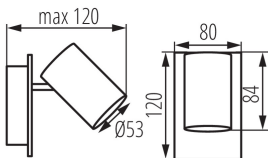

Fali-mennyezeti lámpatest

5905339356901

MO
DE
RN
design

ÁLTALÁNOS ADATOK:

Szín: fehér

Beszereles helye: szerelés: oldalfali, szerelés: mennyezeti

Alkalmazás helye: beltéri

Minimális távolság a megvilágított tárgytól: 0,5m

A terméket nem lehet hőszigetelő anyaggal bevonni: igen

Hossz [mm]: 120

Szélesség [mm]: 80

Magasság [mm]: 120

MŰSZAKI ADATOK:

Névleges feszültség [V]: 220-240 AC

Névleges frekvencia [Hz]: 50

Maximális teljesítmény [W]: max 10

Csatlakozó típusa: csavaros sorkapocs

Alkalmazott vezetékek keresztmetszet-tartománya [mm²]: 1÷2,5

Vízszintesen mozgatható lámpatest [°]: 320

Függőlegesen mozgatható lámpatest [°]: 90

IP védettség fokozat: 20

LOGISZTIKAI ADATOK:

Csomagolás típusa: 10

Darabszám közbenső csomagolásban: 1

Darabszám gyűjtőcsomagolásban: 10

Nettó egység súly [g]: 306

Súly [g]: 408

Egységcsomagolás hossza [cm]: 12.5

Egységcsomagolás szélessége [cm]: 8.5