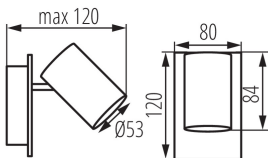

### ÁLTALÁNOS ADATOK:

**Szín:** fekete

**Beszereles helye:** szerelés: oldalfali, szerelés: mennyezeti

**Alkalmazás helye:** beltéri

**Minimális távolság a megvilágított tárgytól:** 0,5m

**A terméket nem lehet hőszigetelő anyaggal bevonni:** igen

**Hossz [mm]:** 120

**Szélesség [mm]:** 80

**Magasság [mm]:** 120

**Foglalat :** GU10

**Környezeti hőmérséklet-tartomány, melynek a termék ki lehet téve [° C]:** 5÷25

**Lámpaház anyaga:** alumínium ötvözet

**Csatlakozó típusa:** csavaros sorkapocs

**Alkalmazott vezetékek keresztmetszet-tartománya [mm²]:** 1÷2,5