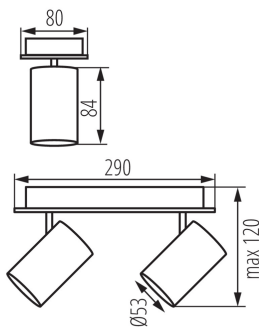

### ÁLTALÁNOS ADATOK:

**Szín:** fehér

**Beszereles helye:** szerelés: oldalfali, szerelés: mennyezeti

**Alkalmazás helye:** beltéri

**Minimális távolság a megvilágított tárgytól:** 0,5m

**A terméket nem lehet hőszigetelő anyaggal bevonni:** igen

**Hossz [mm]:** 290

**Szélesség [mm]:** 80

**Magasság [mm]:** 120

**Foglalat :** GU10

**Környezeti hőmérséklet-tartomány, melynek a termék ki lehet téve [° C]:** 5÷25

**Lámpaház anyaga:** alumínium ötvözet

**Csatlakozó típusa:** csavaros sorkapocs

**Alkalmazott vezetékek keresztmetszet-tartománya [mm<sup>2</sup>]:** 1÷2,5

**Egységcsomagolás szélessége [cm]:** 8.5

**Egységcsomagolás magassága [cm]:** 13

**Doboz súlya [kg]:** 5.69

**Karton szélessége [cm]:** 31.5

**Doboz magassága [cm]:** 28.5

**Doboz hossza [cm]:** 37

**Karton térfogata [m<sup>3</sup>]:** 0.033217