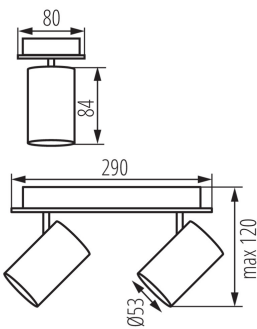

Fali-mennyezeti lámpatest

5905339356932

MO
DE
RN
design

ÁLTALÁNOS ADATOK:

Szín: fekete

Beszereles helye: szerelés: oldalfali, szerelés: mennyezeti

Alkalmazás helye: beltéri

Minimális távolság a megvilágított tárgytól: 0,5m

A terméket nem lehet hőszigetelő anyaggal bevonni: igen

Hossz [mm]: 290

Szélesség [mm]: 80

Magasság [mm]: 120

MŰSZAKI ADATOK:

Névleges feszültség [V]: 220-240 AC

Névleges frekvencia [Hz]: 50

Maximális teljesítmény [W]: 2 x max 10

Csatlakozó típusa: csavaros sorkapocs

Alkalmazott vezetékek keresztmetszet-tartománya [mm²]: 1÷2,5

Vízszintesen mozgatható lámpatest [°]: 320

Függőlegesen mozgatható lámpatest [°]: 90

IP védettségi fokozat: 20

Egységcsomagolás magassága [cm]: 13

Doboz súlya [kg]: 5.69

Karton szélessége [cm]: 31.5

Doboz magassága [cm]: 28.5

Doboz hossza [cm]: 37

Karton térfogata [m³]: 0.033217

Fali-mennyezeti lámpatest