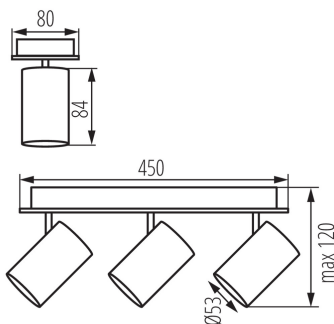

Fali-mennyezeti lámpatest

5905339356956

MO
DE
RN
design

ÁLTALÁNOS ADATOK:

Szín: fekete

Beszereles helye: szerelés: oldalfali, szerelés: mennyezeti

Alkalmazás helye: beltéri

Minimális távolság a megvilágított tárgytól: 0,5m

A terméket nem lehet hőszigetelő anyaggal bevonni: igen

Hossz [mm]: 450

Szélesség [mm]: 80

Magasság [mm]: 120

MŰSZAKI ADATOK:

Névleges feszültség [V]: 220-240 AC

Névleges frekvencia [Hz]: 50

Maximális teljesítmény [W]: 3 x max 10

Áramütés elleni védelmi osztály: I

Fényforrások: PAR16

A készlet tartalmazza a fényforrásokat: nem

Foglalat : GU10

Környezeti hőmérséklet-tartomány, melynek a termék ki lehet téve [° C]: 5÷25

Lámpaház anyaga: alumínium ötvözet

Csatlakozó típusa: csavaros sorkapocs

Alkalmazott vezetékek keresztmetszet-tartománya [mm²]: 1÷2,5

Vízszintesen mozgatható lámpatest [°]: 320

Függőlegesen mozgatható lámpatest [°]: 90

IP védettségi fokozat: 20

LOGISZTIKAI ADATOK:

Csomagolás típusa: 6

Darabszám közbenső csomagolásban: 1

Darabszám gyűjtőcsomagolásban: 6

Nettó egység súly [g]: 840

Súly [g]: 1080

Egységcsomagolás hossza [cm]: 45.5

Egységcsomagolás szélessége [cm]: 8.5

Egységcsomagolás magassága [cm]: 13

Doboz súlya [kg]: 6.48

Karton szélessége [cm]: 29

Doboz magassága [cm]: 29

Doboz hossza [cm]: 47.5

Karton térfogata [m³]: 0.039948