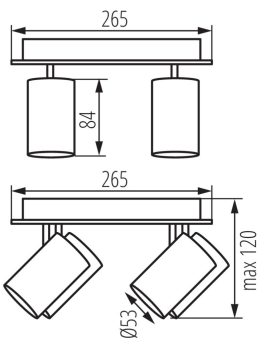

### ÁLTALÁNOS ADATOK:

**Szín:** fehér

**Beszereles helye:** szerelés: oldalfali, szerelés: mennyezeti

**Alkalmazás helye:** beltéri

**Minimális távolság a megvilágított tárgytól:** 0,5m

**A terméket nem lehet hőszigetelő anyaggal bevonni:** igen

**Hossz [mm]:** 265

**Szélesség [mm]:** 265

**Magasság [mm]:** 120

**Foglalat :** GU10

**Környezeti hőmérséklet-tartomány, melynek a termék ki lehet téve [° C]:** 5÷25

**Lámpaház anyaga:** alumínium ötvözet

**Csatlakozó típusa:** csavaros sorkapocs

**Alkalmazott vezetékek keresztmetszet-tartománya [mm<sup>2</sup>]:** 1÷2,5