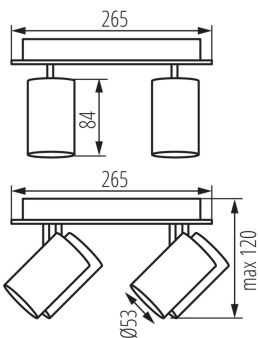

Fali-mennyezeti lámpatest

5905339356970

MO
DE
RN
design

ÁLTALÁNOS ADATOK:

Szín: fekete

Beszereles helye: szerelés: oldalfali, szerelés: mennyezeti

Alkalmazás helye: beltéri

Minimális távolság a megvilágított tárgytól: 0,5m

A terméket nem lehet hőszigetelő anyaggal bevonni: igen

Hossz [mm]: 265

Szélesség [mm]: 265

Magasság [mm]: 120

MŰSZAKI ADATOK:

Névleges feszültség [V]: 220-240 AC

Névleges frekvencia [Hz]: 50

Maximális teljesítmény [W]: 4 x max 10

Csatlakozó típusa: csavaros sorkapocs

Alkalmazott vezetékek keresztmetszet-tartománya [mm²]: 1÷2,5

Vízszintesen mozgatható lámpatest [°]: 320

Függőlegesen mozgatható lámpatest [°]: 90

IP védettségi fokozat: 20

Egységcsomagolás magassága [cm]: 13

Doboz súlya [kg]: 6.4

Karton szélessége [cm]: 29

Doboz magassága [cm]: 29

Doboz hossza [cm]: 56

Karton térfogata [m³]: 0.047096

Fali-mennyezeti lámpatest