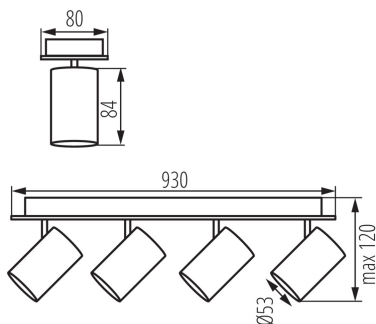

Fali-mennyezeti lámpatest

5905339356987

MO
DE
RN
design

ÁLTALÁNOS ADATOK:

Szín: fehér

Beszereles helye: szerelés: oldalfali, szerelés: mennyezeti

Alkalmazás helye: beltéri

Minimális távolság a megvilágított tárgytól: 0,5m

A terméket nem lehet hőszigetelő anyaggal bevonni: igen

Hossz [mm]: 930

Szélesség [mm]: 80

Magasság [mm]: 120

MŰSZAKI ADATOK:

Névleges feszültség [V]: 220-240 AC

Névleges frekvencia [Hz]: 50

Maximális teljesítmény [W]: 4 x max 10

Csatlakozó típusa: csavaros sorkapocs

Alkalmazott vezetékek keresztmetszet-tartománya [mm²]: 1÷2,5

Vízszintesen mozgatható lámpatest [°]: 320

Függőlegesen mozgatható lámpatest [°]: 90

IP védettség fokozat: 20

LOGISZTIKAI ADATOK:

Csomagolás típusa: 1

Fali-mennyezeti lámpatest