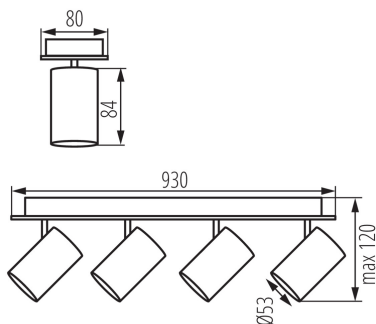

Fali-mennyezeti lámpatest

5905339356994

MO
DE
RN
design

ÁLTALÁNOS ADATOK:

Szín: fekete

Beszereles helye: szerelés: oldalfali, szerelés: mennyezeti

Alkalmazás helye: beltéri

Minimális távolság a megvilágított tárgytól: 0,5m

A terméket nem lehet hőszigetelő anyaggal bevonni: igen

Hossz [mm]: 930

Szélesség [mm]: 80

Magasság [mm]: 120

MŰSZAKI ADATOK:

Névleges feszültség [V]: 220-240 AC

Névleges frekvencia [Hz]: 50

Maximális teljesítmény [W]: 4 x max 10

Csatlakozó típusa: csavaros sorkapocs

Alkalmazott vezetékek keresztmetszet-tartománya [mm²]: 1÷2,5

Vízszintesen mozgatható lámpatest [°]: 320

Függőlegesen mozgatható lámpatest [°]: 90

IP védettség fokozat: 20

LOGISZTIKAI ADATOK:

Csomagolás típusa: 1

Fali-mennyezeti lámpatest