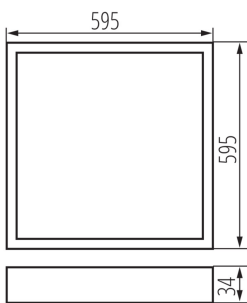

### ÁLTALÁNOS ADATOK:

**Szín:** fekete

**Beszereles helye:** szerelés: mennyezeti süllyesztett

**Alkalmazás helye:** beltéri

**Minimális távolság a megvilágított tárgytól:** 0,5m

**Fényerőszabályozható:** nem

**A terméket nem lehet hőszigetelő anyaggal bevonni:** igen

**Hossz [mm]:** 595

**Szélesség [mm]:** 595

**Magasság [mm]:** 34

**Integrált LED fényforrás:** igen

**Egységcsomagolás hossza [cm]:** 62.5  
**Egységcsomagolás szélessége [cm]:** 61  
**Egységcsomagolás magassága [cm]:** 5.5  
**Doboz súlya [kg]:** 4.33  
**Karton szélessége [cm]:** 61  
**Doboz magassága [cm]:** 5.5  
**Doboz hossza [cm]:** 62.5  
**Karton térfogata [m<sup>3</sup>]:** 0.020969