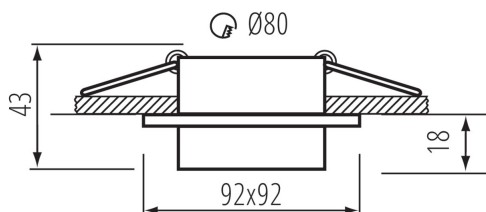

Dekorációs keret

5905339357403

unique
LIGHT
effect

HIGH
quality
finish

MO
DE
RN
design

ÁLTALÁNOS ADATOK:

Szín: fehér

Beszereles helye: szerelés: mennyezeti süllyesztett

Alkalmazás helye: beltéri

Minimális távolság a megvilágított tárgytól: 0,5m

Dekorációs keret kerámia foglalat nélkül: igen

A terméket nem lehet hőszigetelő anyaggal bevonni: igen

Hossz [mm]: 92

Szélesség [mm]: 92

Magasság [mm]: 43

Szerelési nyílás [mm]: Ø80

MŰSZAKI ADATOK:

Névleges feszültség [V]: 12 AC; 12 DC; 220-240 AC

Maximális teljesítmény [W]: max 10

Áramütés elleni védelmi osztály: II/III

Fényforrások: MR16/PAR16

A készlet tartalmazza a fényforrásokat: nem

Foglalat : Gx5,3/GU10

Környezeti hőmérséklet-tartomány, melynek a termék ki lehet téve [° C]: 5÷25

Lámpaház anyaga: alumínium ötvözet, műanyag

Lámpatest állíthatósága szögben: nincs

IP védettségi fokozat: 20

LOGISZTIKAI ADATOK:

Csomagolás típusa: 100

Darabszám közbenső csomagolásban: 1

Darabszám gyűjtőcsomagolásban: 100

Nettó egységsúly [g]: 98

Súly [g]: 146.7

Egységcsomagolás hossza [cm]: 12

Egységcsomagolás szélessége [cm]: 6

Egységcsomagolás magassága [cm]: 10

Doboz súlya [kg]: 14.67

Karton szélessége [cm]: 33.5

Doboz magassága [cm]: 54

Doboz hossza [cm]: 50

Karton térfogata [m³]: 0.09045

EGYÉB INFORMÁCIÓK::

- Díszítőgyűrű kerámia lámpafoglalat nélkül