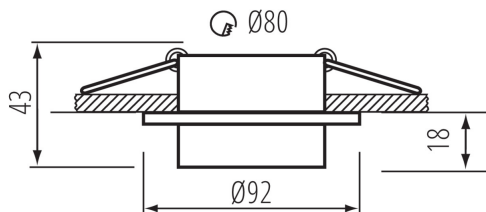

Dekorációs keret

5905339357410

unique
LIGHT
effect

HIGH
quality
finish

MO
DE
RN
design

ÁLTALÁNOS ADATOK:

Szín: fehér

Beszereles helye: szerelés: mennyezeti süllyesztett

Alkalmazás helye: beltéri

Minimális távolság a megvilágított tárgytól: 0,5m

Dekorációs keret kerámia foglalat nélkül: igen

A terméket nem lehet hőszigetelő anyaggal bevonni: igen

Magasság [mm]: 43

Átmérő [mm]: 92

Szerelési nyílás [mm]: Ø80

MŰSZAKI ADATOK:

Névleges feszültség [V]: 12 AC; 12 DC; 220-240 AC

Maximális teljesítmény [W]: max 10

Áramütés elleni védelmi osztály: II/III

Fényforrások: MR16/PAR16

A készlet tartalmazza a fényforrásokat: nem

Foglalat : Gx5,3/GU10

Környezeti hőmérséklet-tartomány, melynek a termék ki lehet téve [° C]: 5÷25

Lámpaház anyaga: alumínium ötvözet, műanyag

Lámpatest állíthatósága szögben: nincs

IP védettség fokozat: 20

LOGISZTIKAI ADATOK:

Csomagolás típusa: 100

Darabszám közbenső csomagolásban: 1

Darabszám gyűjtőcsomagolásban: 100

Nettó egység súly [g]: 88

Súly [g]: 133

Egységcsomagolás hossza [cm]: 10

Egységcsomagolás szélessége [cm]: 6

Egységcsomagolás magassága [cm]: 10

Doboz súly [kg]: 13.3

Karton szélessége [cm]: 35

Doboz magassága [cm]: 54

Doboz hossza [cm]: 41.5

Karton térfogata [m³]: 0.078435

EGYÉB INFORMÁCIÓK::

- Díszítőgyűrű kerámia lámpafoglalat nélkül