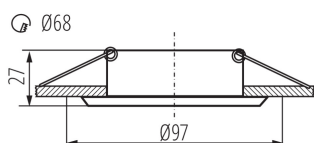

### ÁLTALÁNOS ADATOK:

**Szín:** czarny chrom  
**Beszereles helye:** szerelés: mennyezeti süllyesztett  
**Alkalmazás helye:** beltéri  
**Minimális távolság a megvilágított tárgytól:** 0,5m  
**Dekorációs keret kerámia foglalat nélkül:** igen  
**A terméket nem lehet hőszigetelő anyaggal bevonni:** igen  
**Magasság [mm]:** 27  
**Átmérő [mm]:** 97  
**Szerelési nyílás [mm]:** Ø68