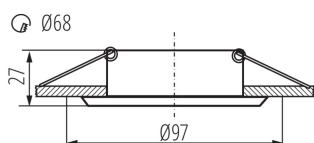

Dekorációs keret

5905339357762

ÁLTALÁNOS ADATOK:

Szín: fehér

Beszereles helye: szerelés: mennyezeti süllyesztett

Alkalmazás helye: beltéri

Minimális távolság a megvilágított tárgytól: 0,5m

Dekorációs keret kerámia foglalat nélkül: igen

A terméket nem lehet hőszigetelő anyaggal bevonni: igen

Magasság [mm]: 27

Átmérő [mm]: 97

Szerelési nyílás [mm]: Ø68

MŰSZAKI ADATOK:

Névleges feszültség [V]: 12 AC; 12 DC; 220-240 AC

Maximális teljesítmény [W]: max 10

Nettó egység súly [g]: 80

Súly [g]: 118.4

Egységcsomagolás hossza [cm]: 10.5

Egységcsomagolás szélessége [cm]: 10

Egységcsomagolás magassága [cm]: 4

Doboz súly [kg]: 5.92

Karton szélessége [cm]: 24.5

Doboz magassága [cm]: 23