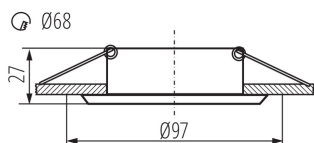

Dekorációs keret

5905339357779

ÁLTALÁNOS ADATOK:

Szín: fekete

Beszereles helye: szerelés: mennyezeti süllyesztett

Alkalmazás helye: beltéri

Minimális távolság a megvilágított tárgytól: 0,5m

Dekorációs keret kerámia foglalat nélkül: igen

A terméket nem lehet hőszigetelő anyaggal bevonni: igen

Magasság [mm]: 27

Átmérő [mm]: 97

Szerelési nyílás [mm]: Ø68

MŰSZAKI ADATOK:

Névleges feszültség [V]: 12 AC; 12 DC; 220-240 AC

Maximális teljesítmény [W]: max 10

Nettó egység súly [g]: 80

Súly [g]: 118.4

Egységcsomagolás hossza [cm]: 10.5

Egységcsomagolás szélessége [cm]: 10

Egységcsomagolás magassága [cm]: 4

Doboz súly [kg]: 5.92

Karton szélessége [cm]: 24.5

Doboz magassága [cm]: 23