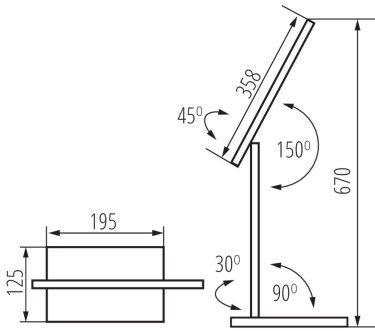

35780 PREDA LED B

Íróasztali LED lámpa