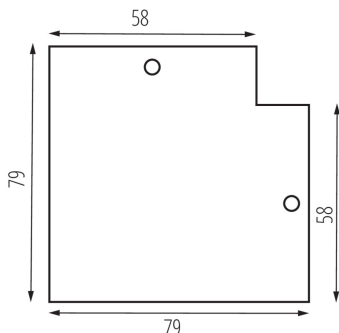

35793 TEAR N RC-CON-L B

Sínes rendszer tartozék

5905339357939

ÁLTALÁNOS ADATOK:

Szín: fekete

Alkalmazás helye: beltéri

Hossz [mm]: 79

Szélesség [mm]: 79

MŰSZAKI ADATOK:

Környezeti hőmérséklet-tartomány, melynek a termék ki lehet téve [° C]: 5÷25

Lámpaház anyaga: acél

LOGISZTIKAI ADATOK:

Mértékegység: 1 darab

Csomagolás típusa: 1

Darabszám közbenső csomagolásban: 1