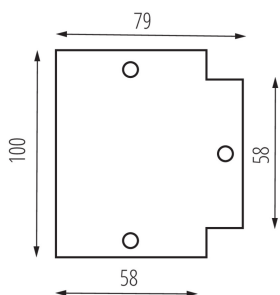

35796 TEAR N RC-CON-T W

Sínes rendszer tartozék

5905339357960

ÁLTALÁNOS ADATOK:

Szín: fehér

Alkalmazás helye: beltéri

MŰSZAKI ADATOK:

Környezeti hőmérséklet-tartomány, melynek a termék ki lehet téve [° C]: 5÷25

Lámpaház anyaga: acél

LOGISZTIKAI ADATOK:

Mértékegység: 1 darab

Csomagolás típusa: 50

Darabszám közbenső csomagolásban: 1

Darabszám gyűjtőcsomagolásban: 50

Nettó egységsúly [g]: 36

Súly [g]: 43.2

Egységcsomagolás hossza [cm]: 10

Egységcsomagolás szélessége [cm]: 0.1

Egységcsomagolás magassága [cm]: 13

Doboz súlya [kg]: 2.16

Karton szélessége [cm]: 17

Doboz magassága [cm]: 21

Doboz hossza [cm]: 29

Karton térfogata [m³]: 0.010353