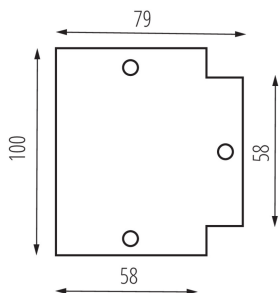

35797 TEAR N RC-CON-T B

Sínes rendszer tartozék

5905339357977

ÁLTALÁNOS ADATOK:

Szín: fekete

Alkalmazás helye: beltéri

Hossz [mm]: 100

Szélesség [mm]: 79

MŰSZAKI ADATOK:

Környezeti hőmérséklet-tartomány, melynek a termék ki lehet téve [° C]: 5÷25

Lámpaház anyaga: acél

LOGISZTIKAI ADATOK:

Mértékegység: 1 darab

Csomagolás típusa: 1

Darabszám közbenső csomagolásban: 1