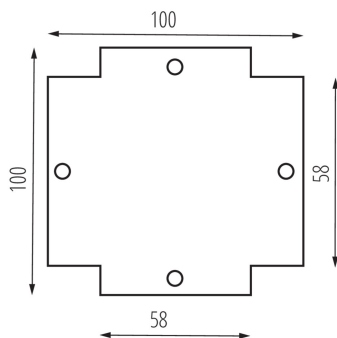

35798 TEAR N RC-CON-X W

Sínes rendszer tartozék

5905339357984

ÁLTALÁNOS ADATOK:

Szín: fehér

Alkalmazás helye: beltéri

Hossz [mm]: 100

Szélesség [mm]: 100

MŰSZAKI ADATOK:

Környezeti hőmérséklet-tartomány, melynek a termék ki lehet téve [° C]: 5÷25

Lámpaház anyaga: acél

LOGISZTIKAI ADATOK:

Mértékegység: 1 darab

Csomagolás típusa: 50

Darabszám közbenső csomagolásban: 1

Darabszám gyűjtőcsomagolásban: 50

Nettó egység súly [g]: 40

Súly [g]: 47.2

Egységcsomagolás hossza [cm]: 16

Egységcsomagolás szélessége [cm]: 0.1

Egységcsomagolás magassága [cm]: 14

Doboz súlya [kg]: 2.36

Karton szélessége [cm]: 17

Doboz magassága [cm]: 21

Doboz hossza [cm]: 29

Karton térfogata [m³]: 0.010353