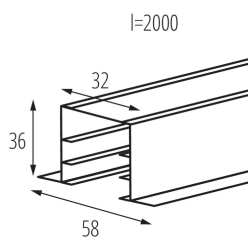

### ÁLTALÁNOS ADATOK:

**Szín:** fehér

**Beszereles helye:** szerelés: mennyezeti süllyesztett

**Alkalmazás helye:** beltéri

**Hossz [mm]:** 2000

**Szélesség [mm]:** 58

**Magasság [mm]:** 36