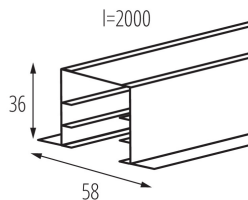

### ÁLTALÁNOS ADATOK:

**Szín:** fekete

**Alkalmazás helye:** beltéri

**Hossz [mm]:** 2000

**Szélesség [mm]:** 58

**Magasság [mm]:** 36