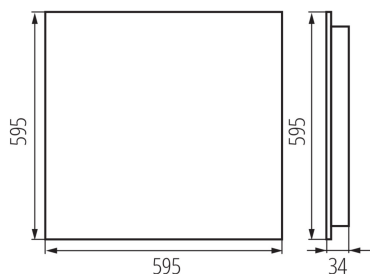

Süllyesztett irodai LED lámpatest

5905339358127

OS RST W P1

ÁLTALÁNOS ADATOK:

Szín: fehér

Beszereles helye: szerelés: mennyezeti süllyesztett

Alkalmazás helye: beltéri

Minimális távolság a megvilágított tárgytól: 0,5m

Fényerőszabályozható: nem

A terméket nem lehet hőszigetelő anyaggal bevonni: igen

Hossz [mm]: 595

Szélesség [mm]: 595

Magasság [mm]: 34

Integrált LED fényforrás: igen

MŰSZAKI ADATOK:

Névleges feszültség [V]: 220-240 AC